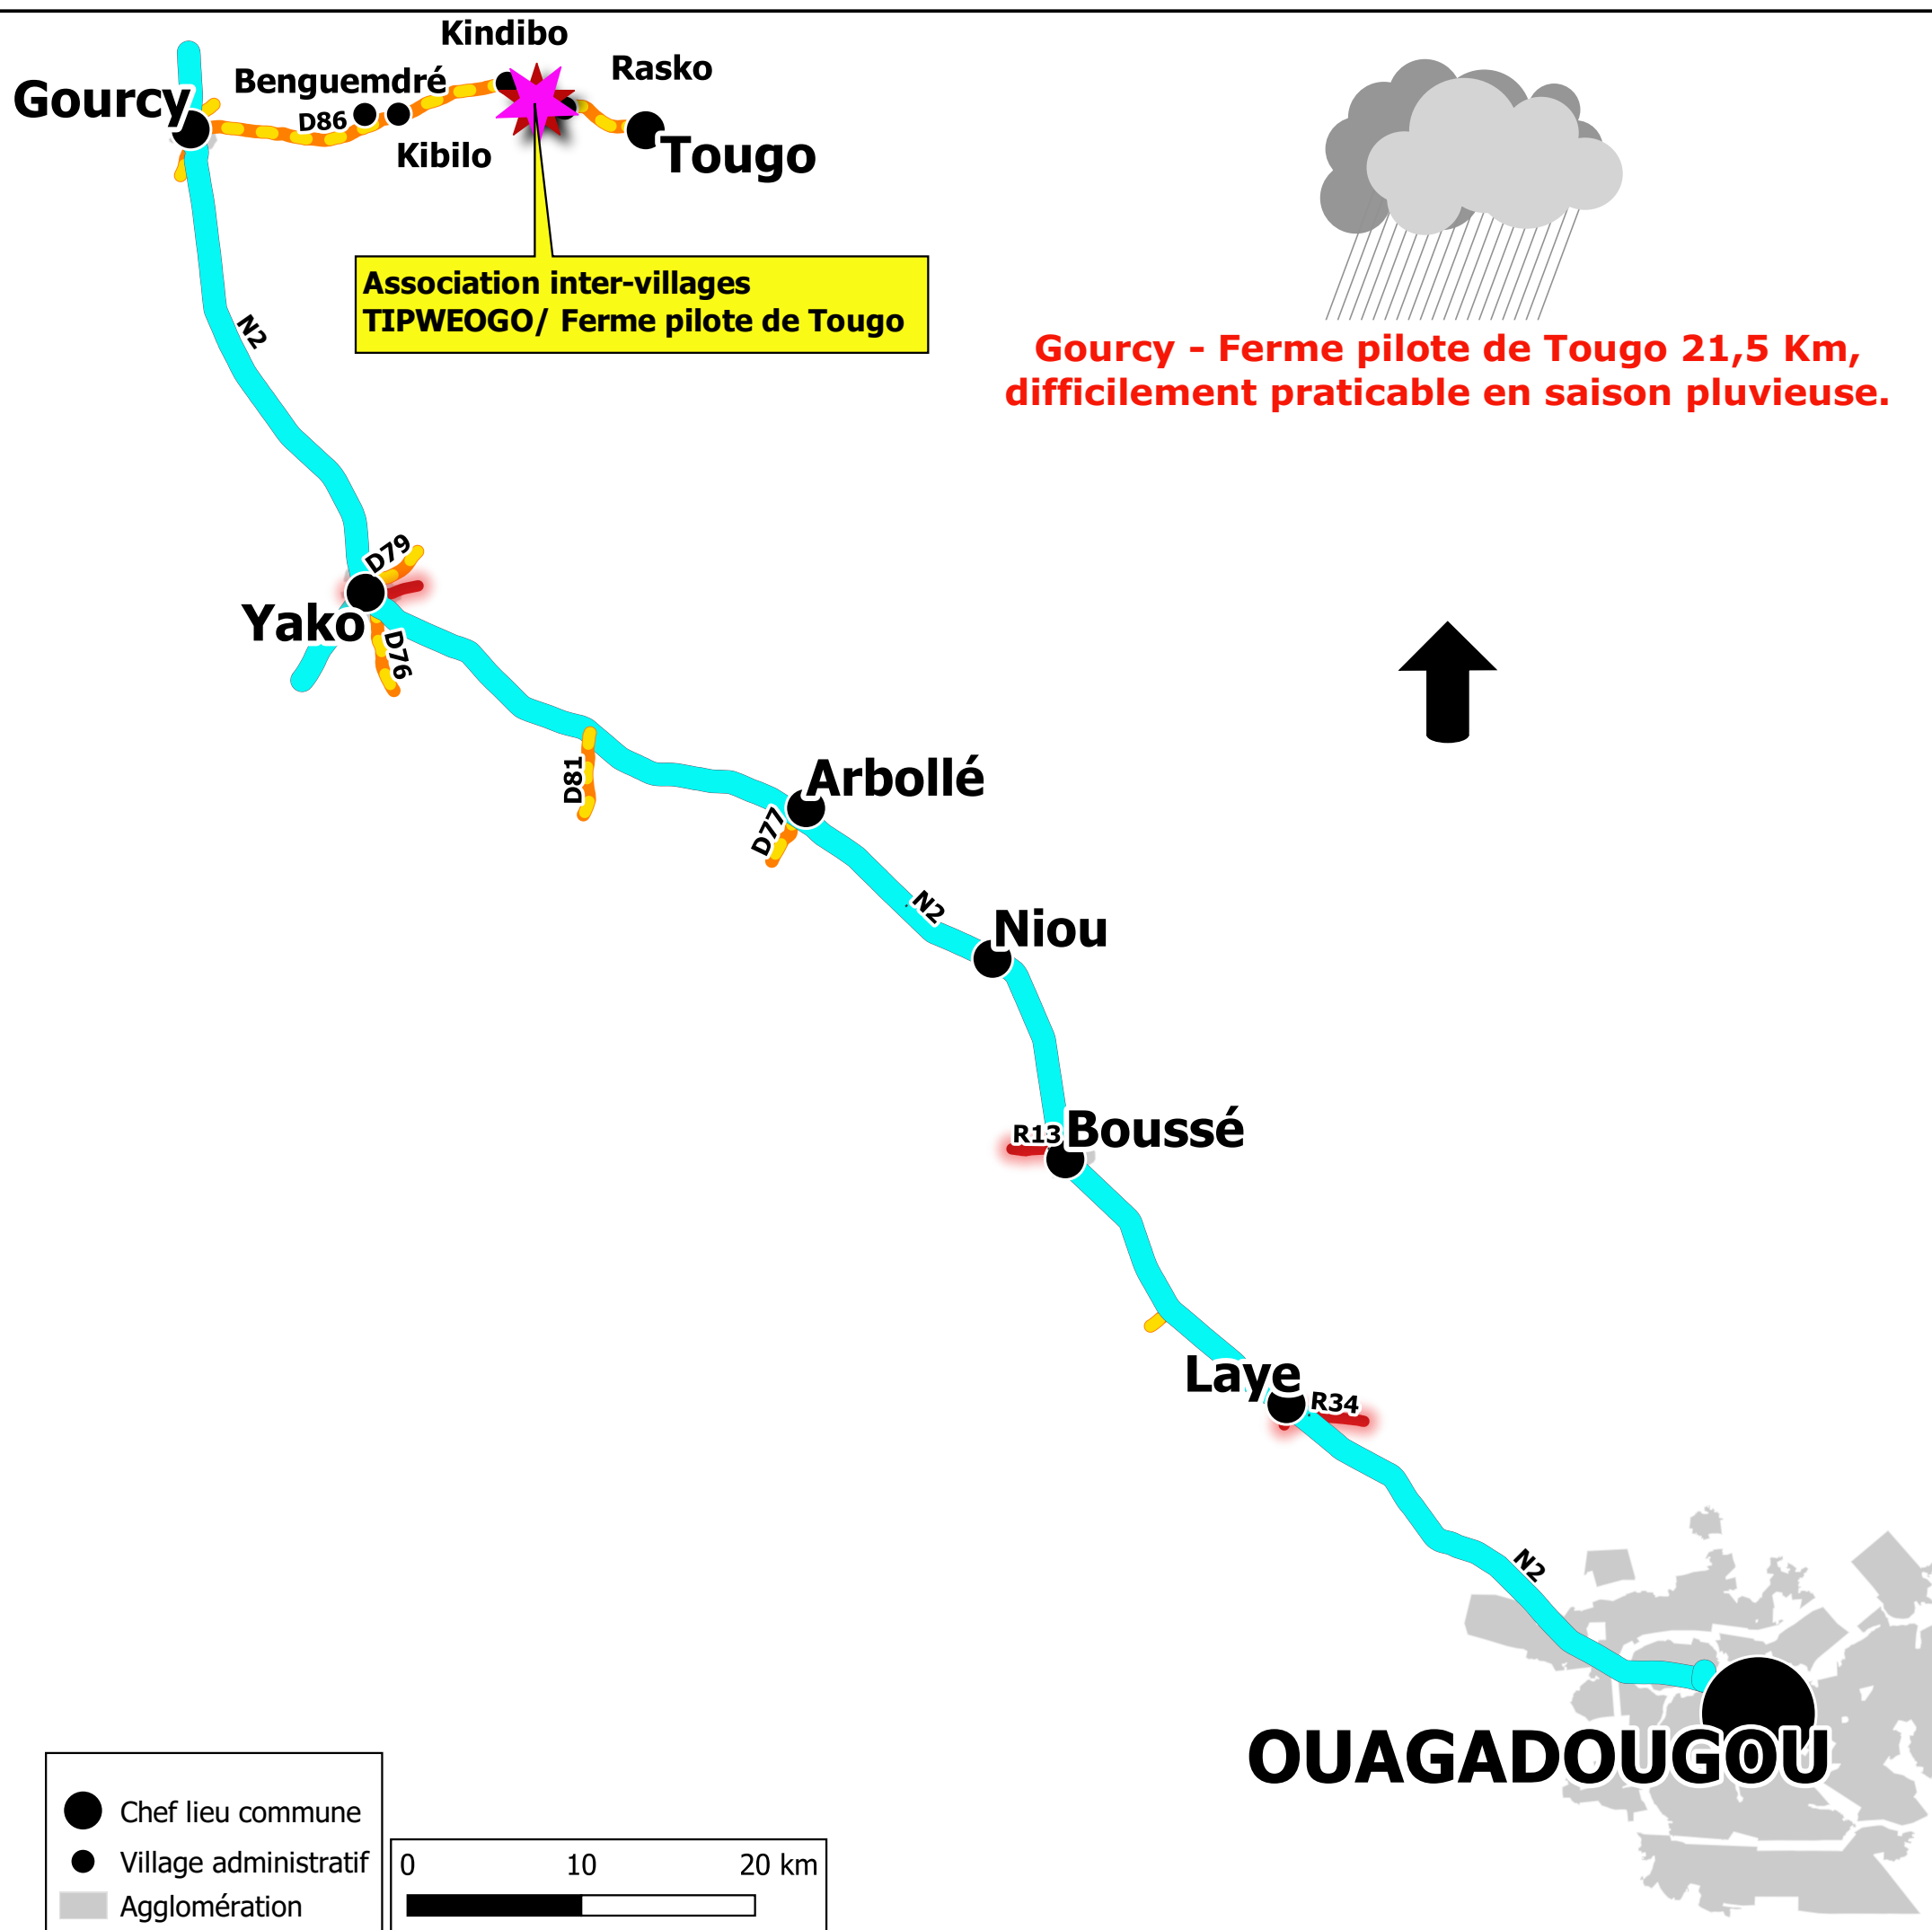

Venir à Tougo depuis Ouagadougou (162 Km)

Association inter-villages TIPWEOGO / Ferme pilote de Tougo
Village de Rasko / Commune de Tougo / Province du Zondoma
Région du Nord / BURKINA FASO
BP 05 GOURCY