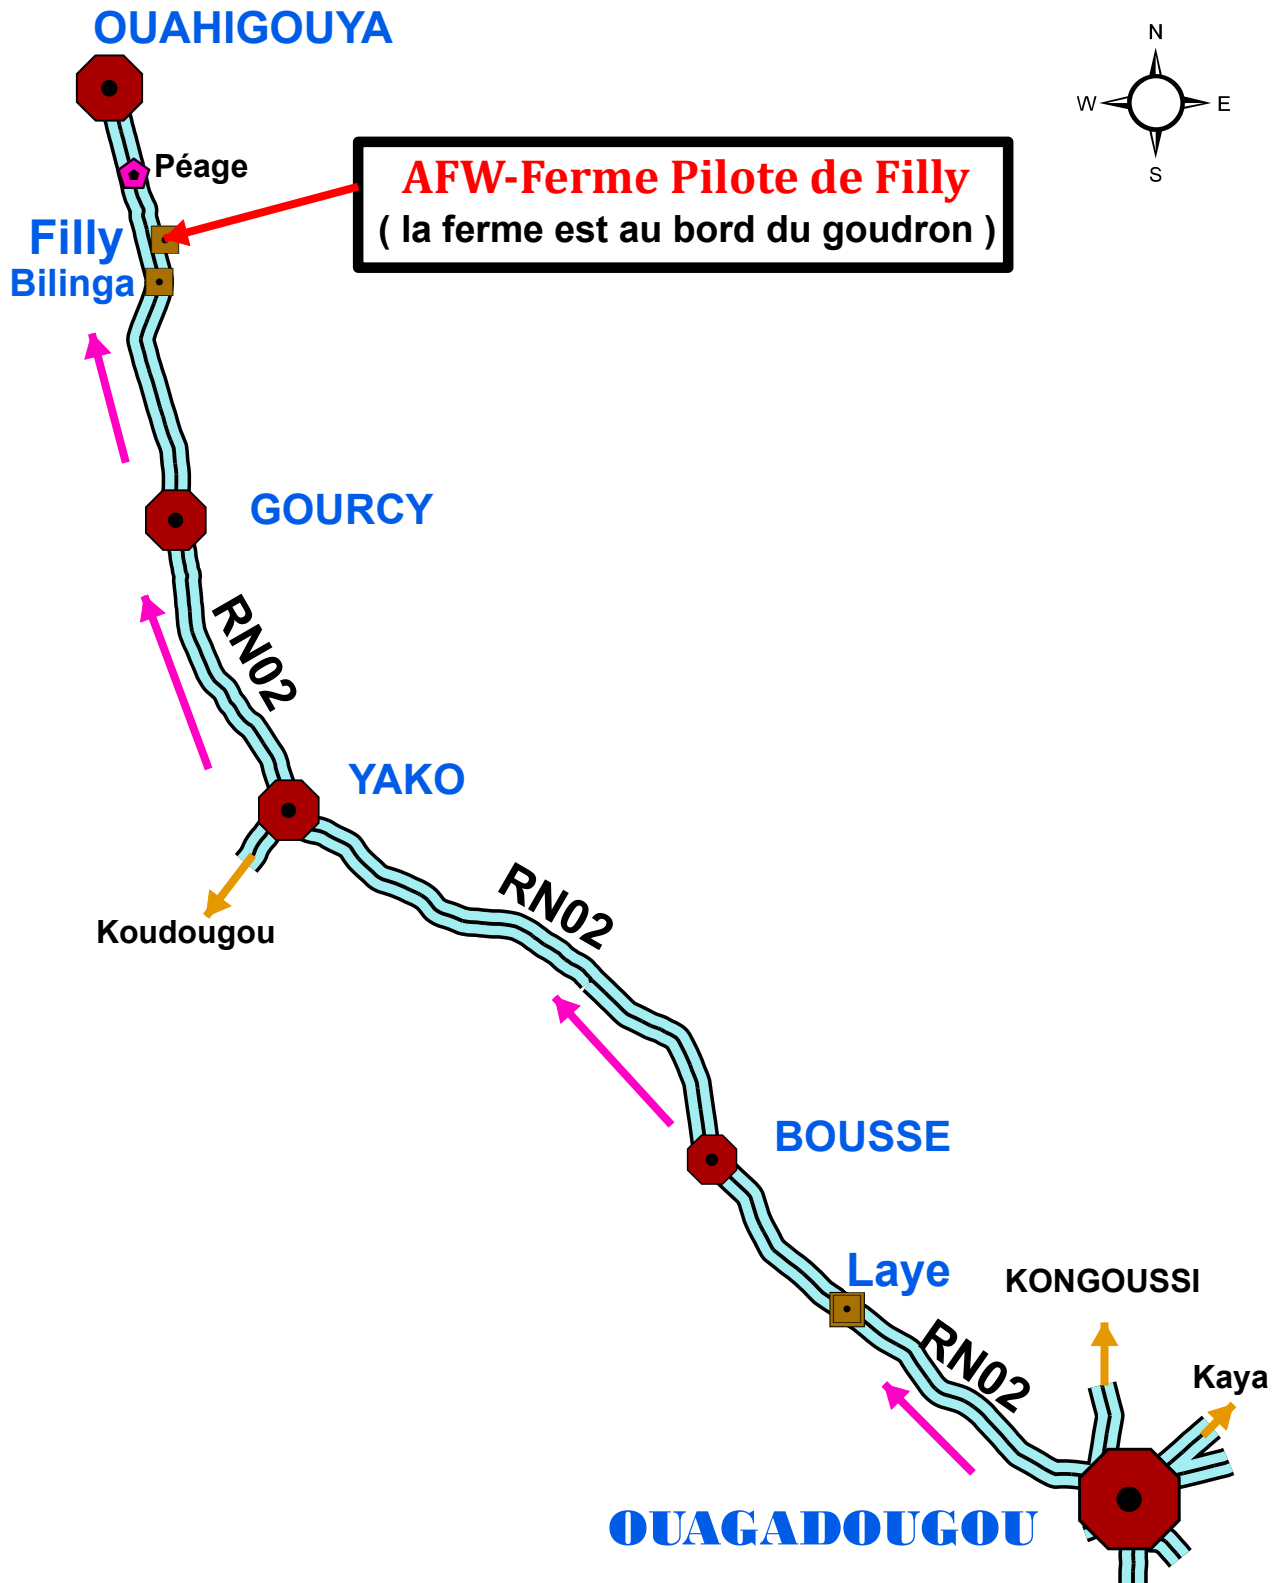

Venir à Filly depuis Ouagadougou (165 km)

ASSOCIATION FILLY WEMANEGRE (AFW) FERME PILOTE DE FILLY

Village de Filly
Commune/Département d'Oula
Province du Yatenga
Région du Nord
Burkina Faso

BP 400
Ouahigouya
Tel : 40 55 25 94
Courriel : filly.afw@eauterreverdure.org