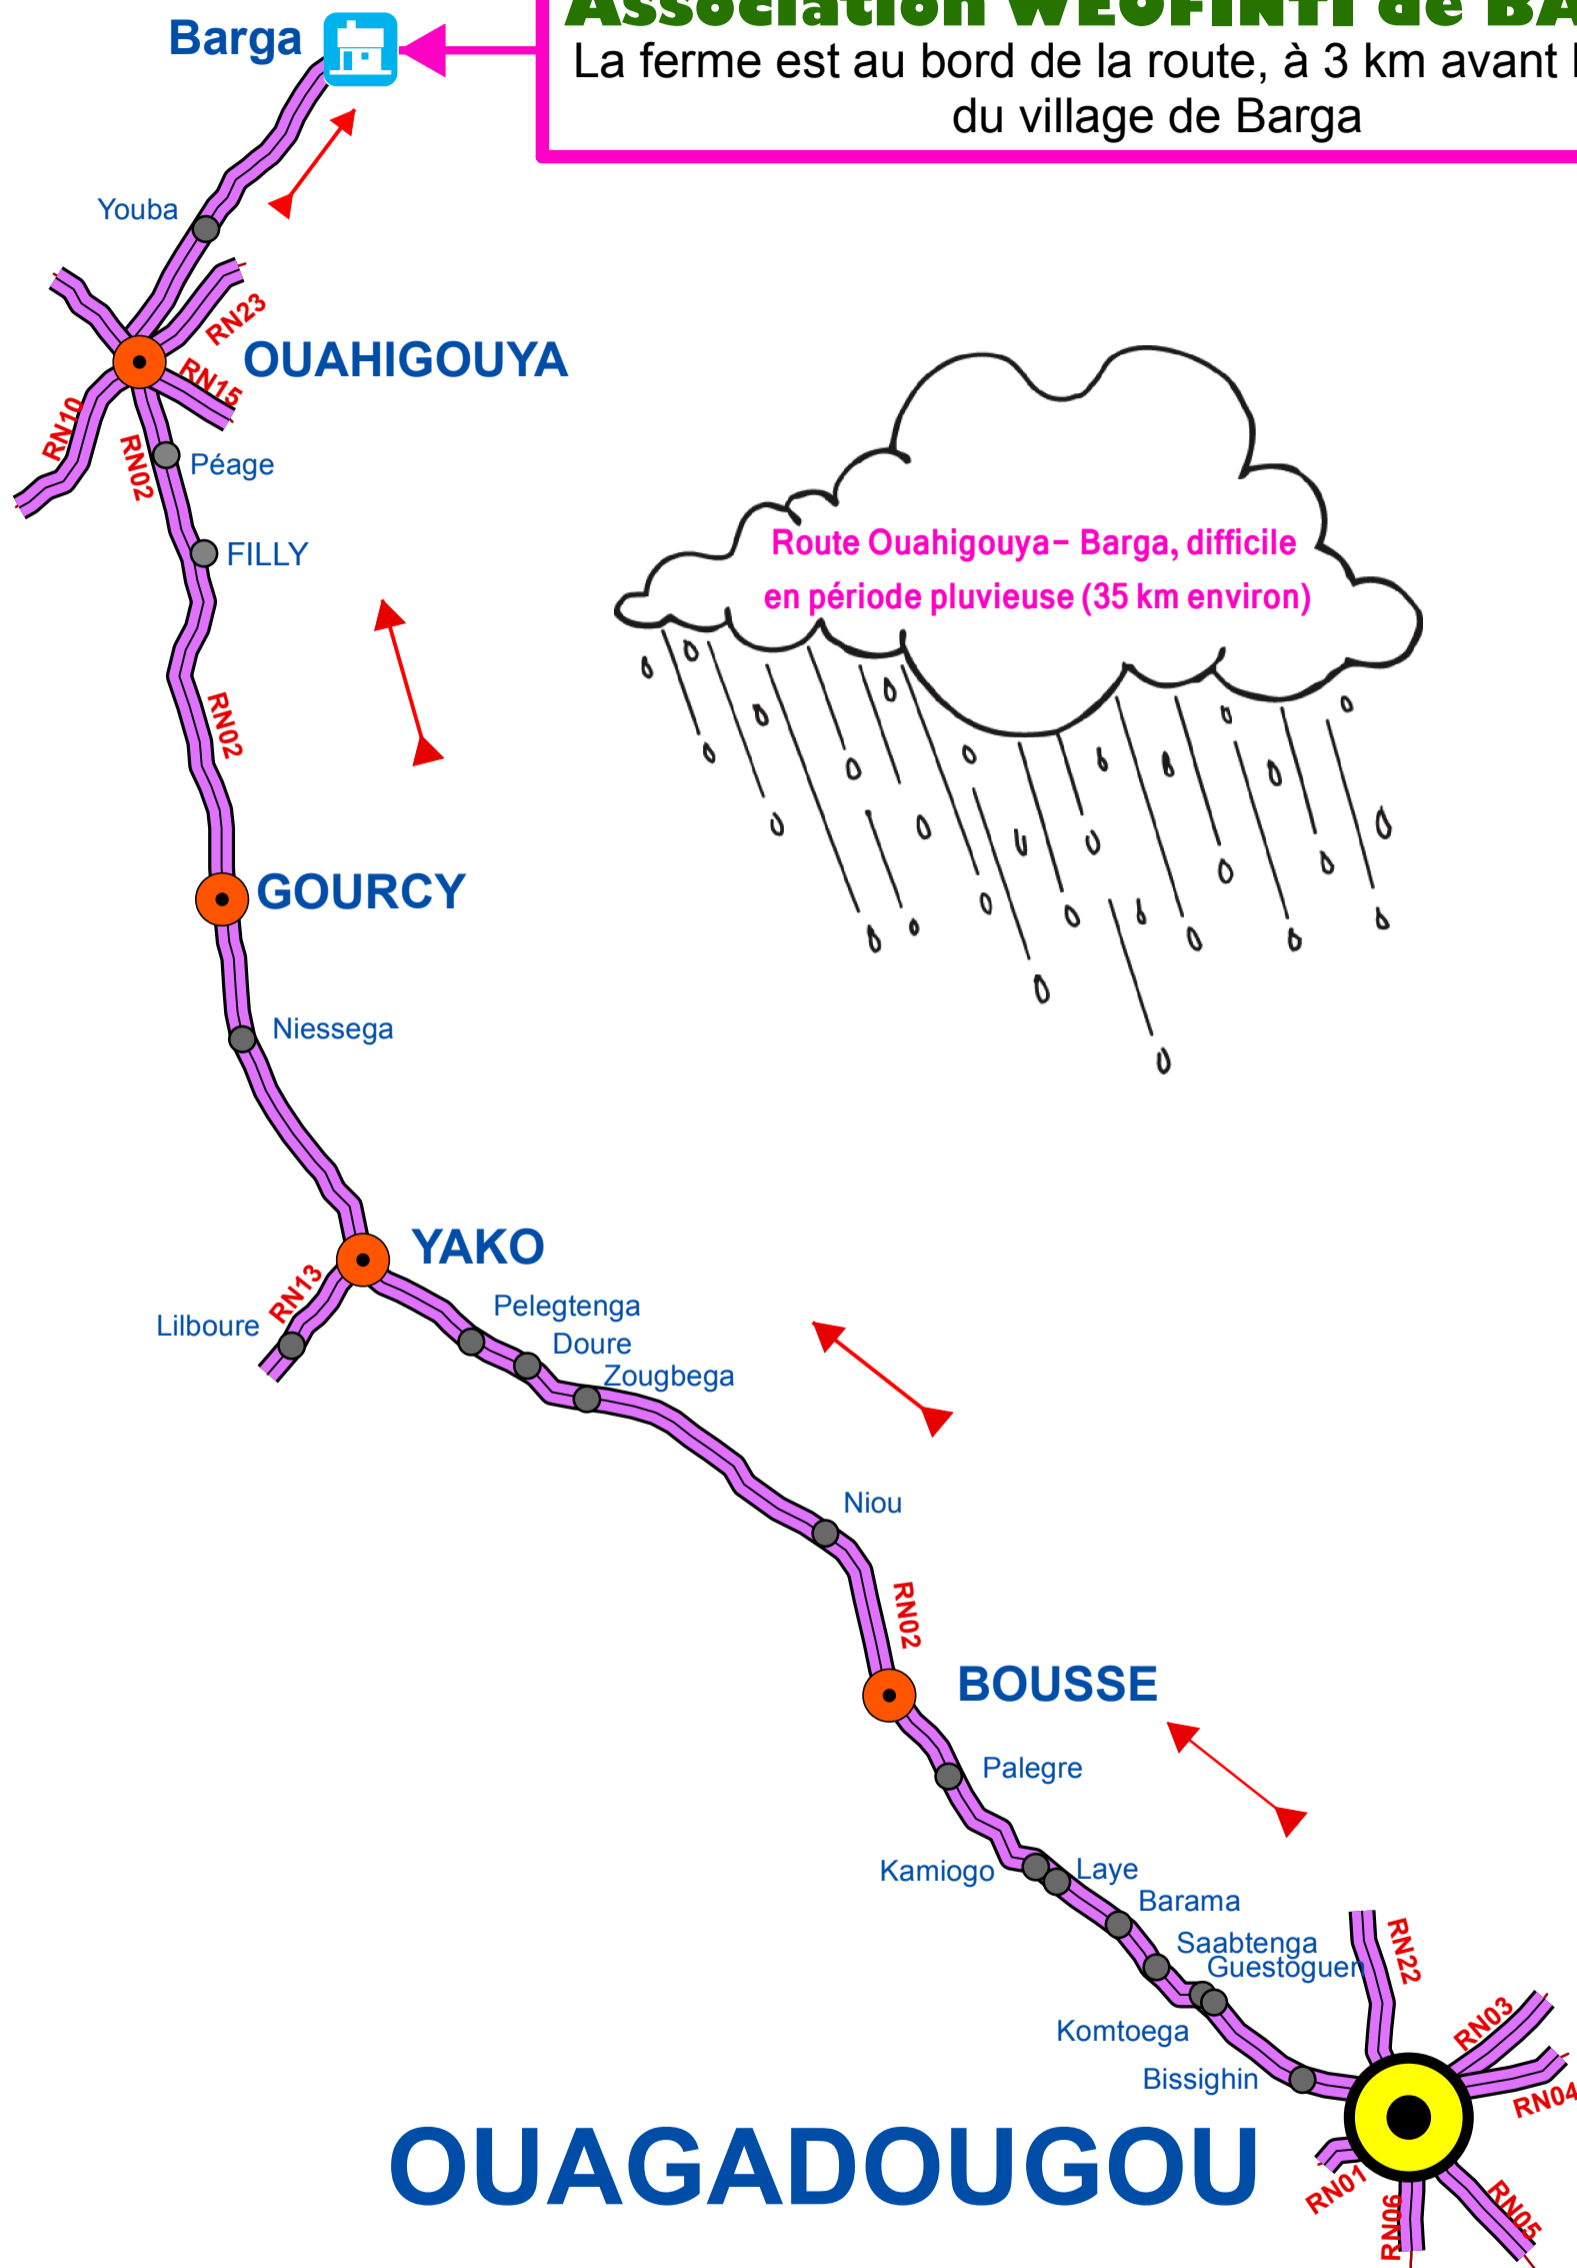

Venir à Barga depuis Ouagadougou (environ 216 km)

Ouagadougou - Ouahigouya : 181 km

Ouahigouya - Barga: 35 km

Association WEOFINTI / Ferme pilote de Barga
Commune de Barga / Province du Yatenga
Région du Nord / BURKINA FASO
01 BP 10 Ouahigouya 01